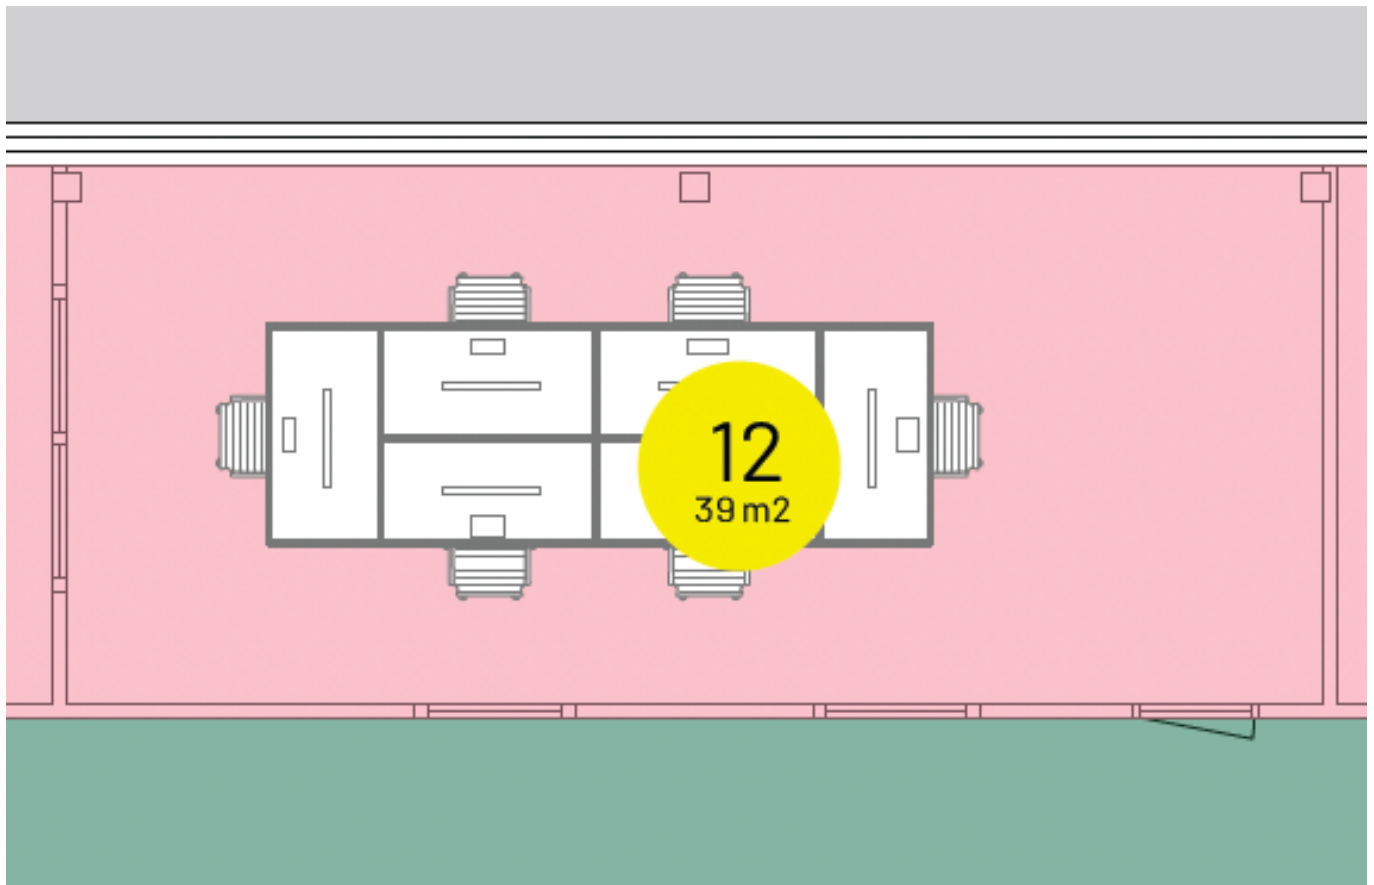

RUIMTE 12 - 39 m²

€625,- per maand excl. BTW (all-in)

De all-in huurprijs is inclusief:

- Verwarming, water en elektra (fair use policy)
- Airconditioning
- Snel bekabeld glasvezel internet, wifi
- Centraal plein met bar en ontmoetingsplekken
- Gemeenschappelijke vergaderplekken
- Gebruik van gemeenschappelijke pantry's
- 24/7 toegang voor huurders
- Glasbewassing
- Schoonmaak algemene ruimtes
- Beheer en onderhoud van het pand
- Ongedierte preventie

PLATTEGROND RUIMTE 12

FOTO'S RUIJTE 12